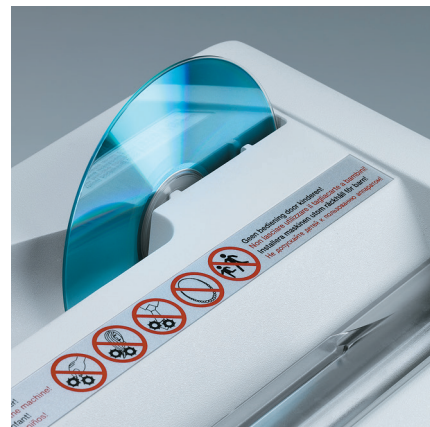

## Charakteristika stroje

Dva samostatné otvory s oddělenými skartovacími hlavami pro papír a CD / DVD. Dva integrované kontejnery pro snadné oddělení odpadu. Samostatné fotobuňky pro automatické spuštění / zastavení. Multifunkční spínač (pohotovostní režim / zastavení (vypnuto) / zpětný chod). Indikátor napájení. Transparentní bezpečnostní lišta v plnicím otvoru, jako další bezpečnostní prvek. Kvalitní řezné hřídele odolné kancelářským sponkám ze speciální tvrzené oceli s doživotní zárukou. Zvláště tichý, energeticky účinný motor. Dvojitá ochrana motoru. Robustní uzavřená převodovka. Vysoce kvalitní dřevěná skříňka. Odnímatelný odpadový koš z plastu odolného proti nárazu s oknem ukazujícím úroveň plnění. Samostatný odpadový prostor na CD / DVD nebo kreditní karty. Magnetický spínač pro automatické zastavení, pokud je skartovací hlava odstraněna z koše (Cross Cut). K dodání v přímém nebo křížovém řezu. (Cross Cut).

## Vlastnosti

### BEZPEČNOSTNÍ LIŠTA

Bezpečnostní transparentní lišta v otvoru je dalším bezpečnostním prvkem, který udržuje prsty, kravaty nebo jiné předměty od řezných hřídelí.