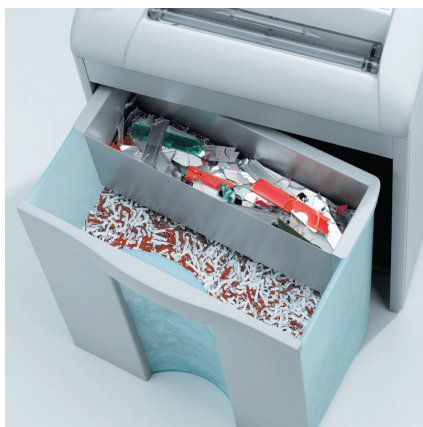

ODPADOVÝ PROSTOR

Velké okno zobrazuje úroveň naplnění. Druhý zásobník na CD / DVD pro snadné oddělení odpadu.

IDEAL