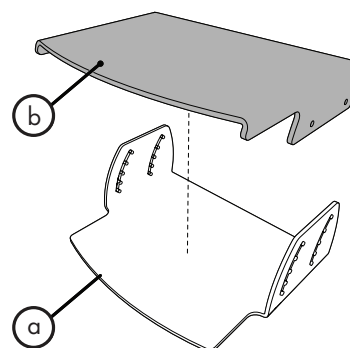

- Používáním nastavitelného stojanu pod monitor Fellowes Clarity předcházíte bolesti šíje a krční páteře.
- Zvedá obrazovku na úroveň očí, čímž zmírňuje svalové napětí ramen a krku.
- Určen pro LCD a TFT monitory do maximální hmotnosti **10 kg**.
- S prostorem na uložení dokumentů.

Díly:

1 Nastavitelná výška základny - **5 poloh**
(70 mm, 85 mm, 100 mm, 115 mm, 130 mm)

2 2x

3

4

Fellowes®

9731101