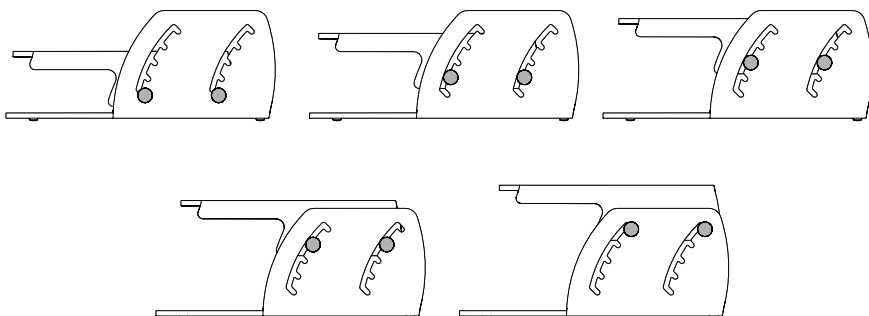

- Používáním nastavitelného stojanu pod monitor Fellowes Clarity předcházíte bolesti šíje a krční páteře.
- Zvedá obrazovku na úroveň očí, čímž zmírňuje svalové napětí ramen a krku.
- Určen pro LCD a TFT monitory do maximální hmotnosti **10 kg**.
- S prostorem na uložení dokumentů.

Díly:

1 Nastavitelná výška základny - **5 poloh**
(70 mm, 85 mm, 100 mm, 115 mm, 130 mm)

2 2x

3

4

Fellowes®

9731101