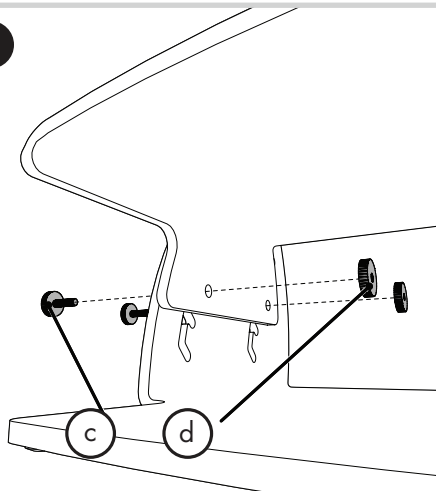

- Používáním nastavitelného stojanu pod monitor Fellowes Clarity předcházíte bolesti šíje a krční páteře.
- Zvedá obrazovku na úroveň očí, čímž zmírňuje svalové napětí ramen a krku.
- Určen pro LCD a TFT monitory do maximální hmotnosti **10 kg**.
- S prostorem na uložení dokumentů.

Díly:

1 Nastavitelná výška základny - **5 poloh**
(70 mm, 85 mm, 100 mm, 115 mm, 130 mm)

2 2x

3

4

Fellowes®

9731101